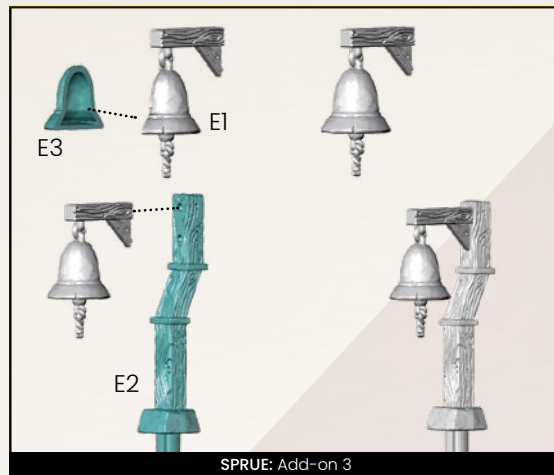

DUNGEONS & LASERS[®]

CITY BITS BUNDLE

MANUAL

SPRUE: Add-on 7

SPRUE: Add-on 3

SPRUE: Add-on 3

SPRUE: Add-on 3

SPRUE: Add-on 3

SPRUE: Add-on 3

SPRUE: Add-on 3

SPRUE: Add-on 3

SPRUE: Add-on 3

SPRUE: Add-on 3

SPRUE: Add-on 3

H1

SPRUE: Add-on 5