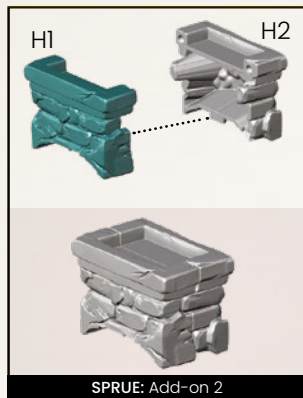

DUNGEONS & LASERS[®]

CITY BITS BUNDLE

MANUAL

SPRUE: Add-on 7

SPRUE: Add-on 3

SPRUE: Add-on 3

SPRUE: Add-on 3

SPRUE: Add-on 3

SPRUE: Add-on 3

SPRUE: Add-on 3

SPRUE: Add-on 3

SPRUE: Add-on 3

SPRUE: Add-on 3

SPRUE: Add-on 3

H1

SPRUE: Add-on 5