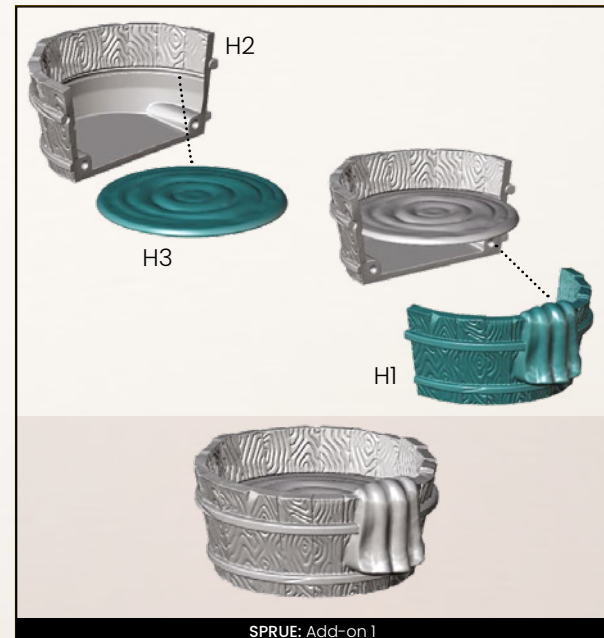

DUNGEONS & LASERS[®]

CITY BITS BUNDLE

MANUAL

SPRUE: Add-on 7

SPRUE: Add-on 3

SPRUE: Add-on 3

SPRUE: Add-on 3

SPRUE: Add-on 3

SPRUE: Add-on 3

SPRUE: Add-on 3

SPRUE: Add-on 3

SPRUE: Add-on 3

SPRUE: Add-on 3

SPRUE: Add-on 3

H1

SPRUE: Add-on 5