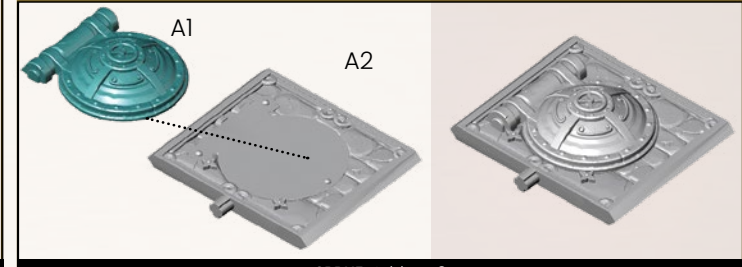

DUNGEONS & LASERS[®]

CITY BITS BUNDLE

MANUAL

SPRUE: Add-on 7

SPRUE: Add-on 3

SPRUE: Add-on 3

SPRUE: Add-on 3

SPRUE: Add-on 3

SPRUE: Add-on 3

SPRUE: Add-on 3

SPRUE: Add-on 3

SPRUE: Add-on 3

SPRUE: Add-on 3

SPRUE: Add-on 3

H1

SPRUE: Add-on 5