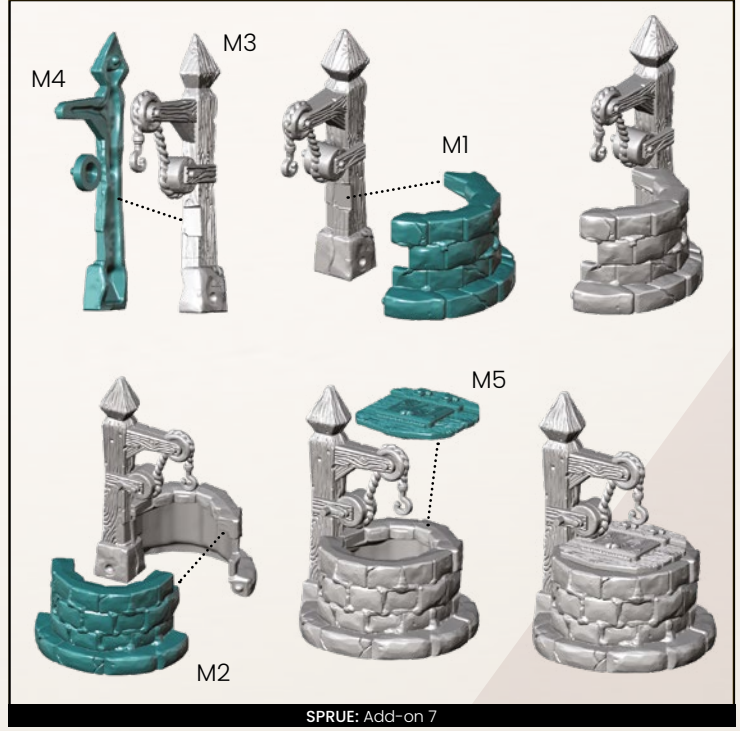

DUNGEONS & LASERS[®]

CITY BITS BUNDLE

MANUAL

SPRUE: Add-on 7

SPRUE: Add-on 3

SPRUE: Add-on 3

SPRUE: Add-on 3

SPRUE: Add-on 3

SPRUE: Add-on 3

SPRUE: Add-on 3

SPRUE: Add-on 3

SPRUE: Add-on 3

SPRUE: Add-on 3

SPRUE: Add-on 3

H1

SPRUE: Add-on 5