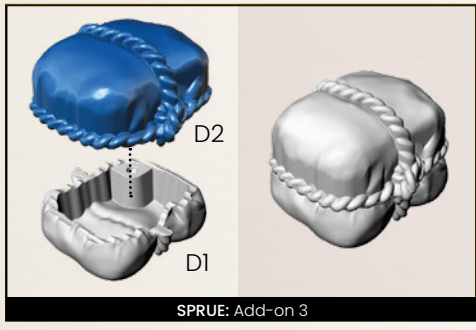

DUNGEONS & LASERS[®]

CITY BITS BUNDLE

MANUAL

SPRUE: Add-on 7

SPRUE: Add-on 3

SPRUE: Add-on 3

SPRUE: Add-on 3

SPRUE: Add-on 3

SPRUE: Add-on 3

SPRUE: Add-on 3

SPRUE: Add-on 3

SPRUE: Add-on 3

SPRUE: Add-on 3

SPRUE: Add-on 3

H1

SPRUE: Add-on 5