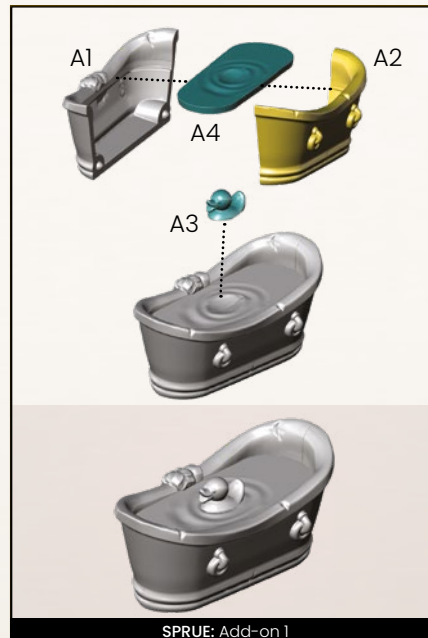

DUNGEONS & LASERS[®]

CITY BITS BUNDLE

MANUAL

SPRUE: Add-on 7

SPRUE: Add-on 3

SPRUE: Add-on 3

SPRUE: Add-on 3

SPRUE: Add-on 3

SPRUE: Add-on 3

SPRUE: Add-on 3

SPRUE: Add-on 3

SPRUE: Add-on 3

SPRUE: Add-on 3

SPRUE: Add-on 3

H1

SPRUE: Add-on 5