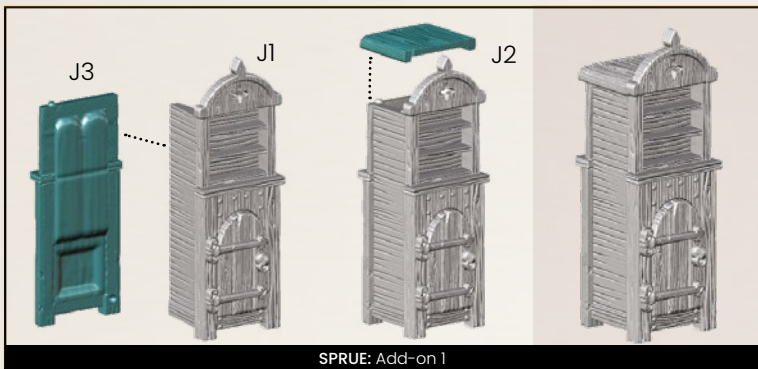

DUNGEONS & LASERS[®]

CITY BITS BUNDLE

MANUAL

SPRUE: Add-on 7

SPRUE: Add-on 3

SPRUE: Add-on 3

SPRUE: Add-on 3

SPRUE: Add-on 3

SPRUE: Add-on 3

SPRUE: Add-on 3

SPRUE: Add-on 3

SPRUE: Add-on 3

SPRUE: Add-on 3

SPRUE: Add-on 3

H1

SPRUE: Add-on 5