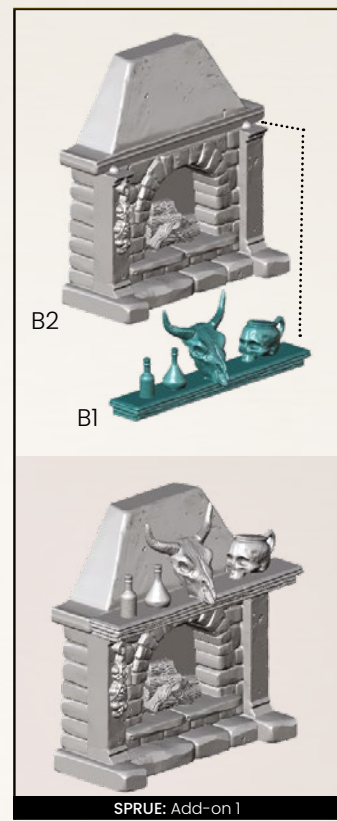

DUNGEONS & LASERS[®]

CITY BITS BUNDLE

MANUAL

SPRUE: Add-on 7

SPRUE: Add-on 3

SPRUE: Add-on 3

SPRUE: Add-on 3

SPRUE: Add-on 3

SPRUE: Add-on 3

SPRUE: Add-on 3

SPRUE: Add-on 3

SPRUE: Add-on 3

SPRUE: Add-on 3

SPRUE: Add-on 3

H1

SPRUE: Add-on 5