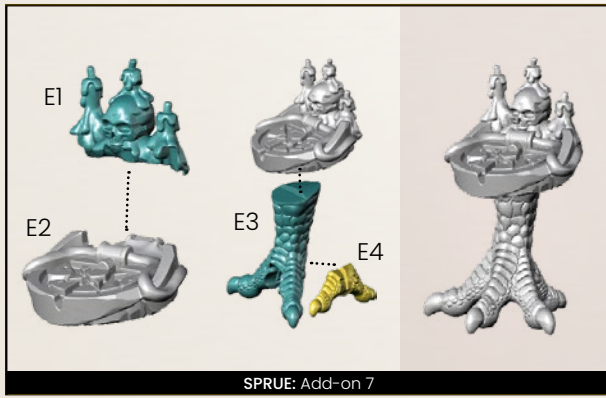

DUNGEONS & LASERS[®]

CITY BITS BUNDLE

MANUAL

SPRUE: Add-on 7

SPRUE: Add-on 3

SPRUE: Add-on 3

SPRUE: Add-on 3

SPRUE: Add-on 3

SPRUE: Add-on 3

SPRUE: Add-on 3

SPRUE: Add-on 3

SPRUE: Add-on 3

SPRUE: Add-on 3

SPRUE: Add-on 3

H1

SPRUE: Add-on 5