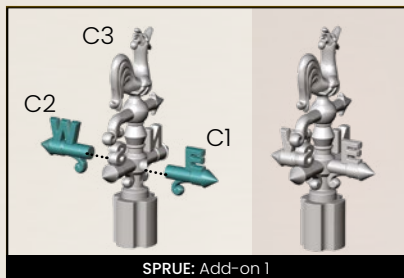

DUNGEONS & LASERS[®]

CITY BITS BUNDLE

MANUAL

SPRUE: Add-on 7

SPRUE: Add-on 3

SPRUE: Add-on 3

SPRUE: Add-on 3

SPRUE: Add-on 3

SPRUE: Add-on 3

SPRUE: Add-on 3

SPRUE: Add-on 3

SPRUE: Add-on 3

SPRUE: Add-on 3

SPRUE: Add-on 3

H1

SPRUE: Add-on 5