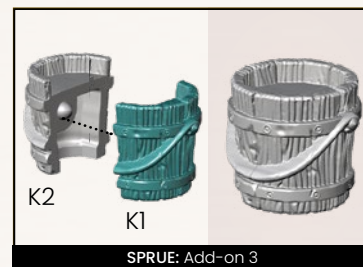

DUNGEONS & LASERS[®]

CITY BITS BUNDLE

MANUAL

SPRUE: Add-on 7

SPRUE: Add-on 3

SPRUE: Add-on 3

SPRUE: Add-on 3

SPRUE: Add-on 3

SPRUE: Add-on 3

SPRUE: Add-on 3

SPRUE: Add-on 3

SPRUE: Add-on 3

SPRUE: Add-on 3

SPRUE: Add-on 3

H1

SPRUE: Add-on 5