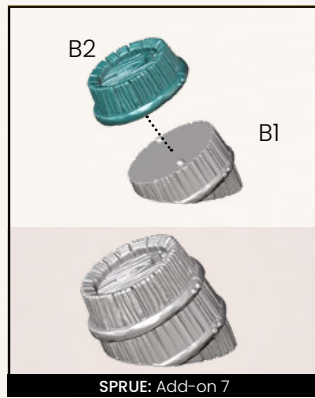

DUNGEONS & LASERS[®]

CITY BITS BUNDLE

MANUAL

SPRUE: Add-on 7

SPRUE: Add-on 3

SPRUE: Add-on 3

SPRUE: Add-on 3

SPRUE: Add-on 3

SPRUE: Add-on 3

SPRUE: Add-on 3

SPRUE: Add-on 3

SPRUE: Add-on 3

SPRUE: Add-on 3

SPRUE: Add-on 3

H1

SPRUE: Add-on 5