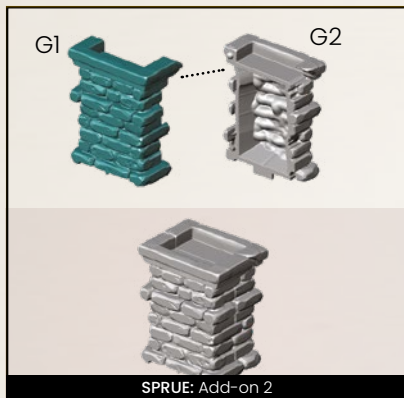

DUNGEONS & LASERS[®]

CITY BITS BUNDLE

MANUAL

SPRUE: Add-on 7

SPRUE: Add-on 3

SPRUE: Add-on 3

SPRUE: Add-on 3

SPRUE: Add-on 3

SPRUE: Add-on 3

SPRUE: Add-on 3

SPRUE: Add-on 3

SPRUE: Add-on 3

SPRUE: Add-on 3

SPRUE: Add-on 3

H1

SPRUE: Add-on 5