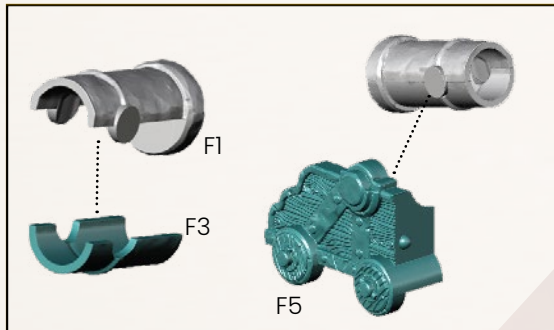

DUNGEONS & LASERS[®]

CITY BITS BUNDLE

MANUAL

SPRUE: Add-on 7

SPRUE: Add-on 3

SPRUE: Add-on 3

SPRUE: Add-on 3

SPRUE: Add-on 3

SPRUE: Add-on 3

SPRUE: Add-on 3

SPRUE: Add-on 3

SPRUE: Add-on 3

SPRUE: Add-on 3

SPRUE: Add-on 3

H1

SPRUE: Add-on 5