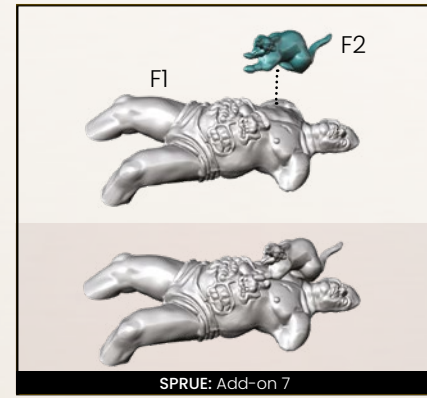

DUNGEONS & LASERS[®]

CITY BITS BUNDLE

MANUAL

SPRUE: Add-on 7

SPRUE: Add-on 3

SPRUE: Add-on 3

SPRUE: Add-on 3

SPRUE: Add-on 3

SPRUE: Add-on 3

SPRUE: Add-on 3

SPRUE: Add-on 3

SPRUE: Add-on 3

SPRUE: Add-on 3

SPRUE: Add-on 3

H1

SPRUE: Add-on 5