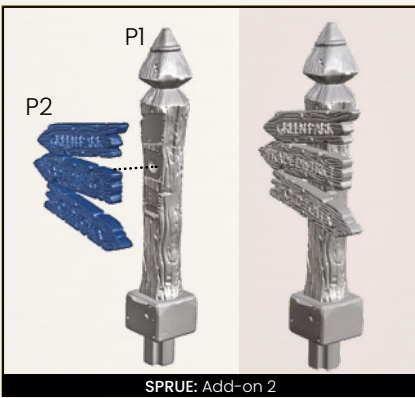

DUNGEONS & LASERS[®]

CITY BITS BUNDLE

MANUAL

SPRUE: Add-on 7

SPRUE: Add-on 3

SPRUE: Add-on 3

SPRUE: Add-on 3

SPRUE: Add-on 3

SPRUE: Add-on 3

SPRUE: Add-on 3

SPRUE: Add-on 3

SPRUE: Add-on 3

SPRUE: Add-on 3

SPRUE: Add-on 3

H1

SPRUE: Add-on 5