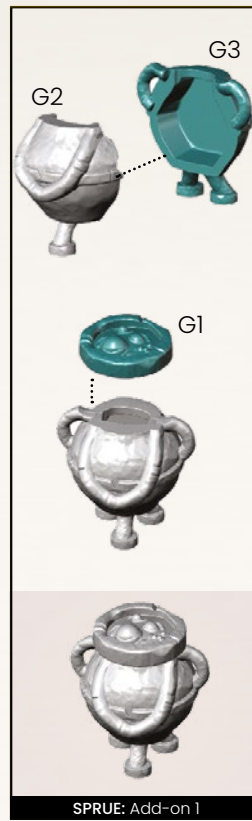

DUNGEONS & LASERS[®]

CITY BITS BUNDLE

MANUAL

SPRUE: Add-on 7

SPRUE: Add-on 3

SPRUE: Add-on 3

SPRUE: Add-on 3

SPRUE: Add-on 3

SPRUE: Add-on 3

SPRUE: Add-on 3

SPRUE: Add-on 3

SPRUE: Add-on 3

SPRUE: Add-on 3

SPRUE: Add-on 3

H1

SPRUE: Add-on 5