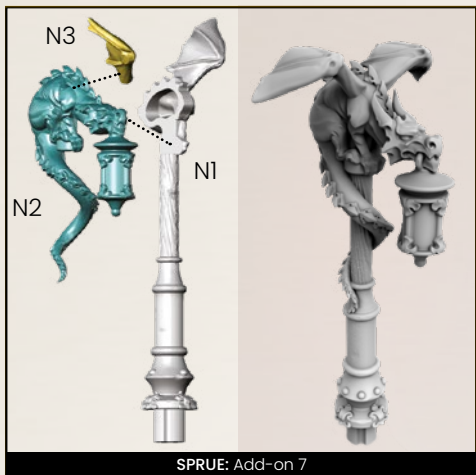

DUNGEONS & LASERS[®]

CITY BITS BUNDLE

MANUAL

SPRUE: Add-on 7

SPRUE: Add-on 3

SPRUE: Add-on 3

SPRUE: Add-on 3

SPRUE: Add-on 3

SPRUE: Add-on 3

SPRUE: Add-on 3

SPRUE: Add-on 3

SPRUE: Add-on 3

SPRUE: Add-on 3

SPRUE: Add-on 3

H1

SPRUE: Add-on 5