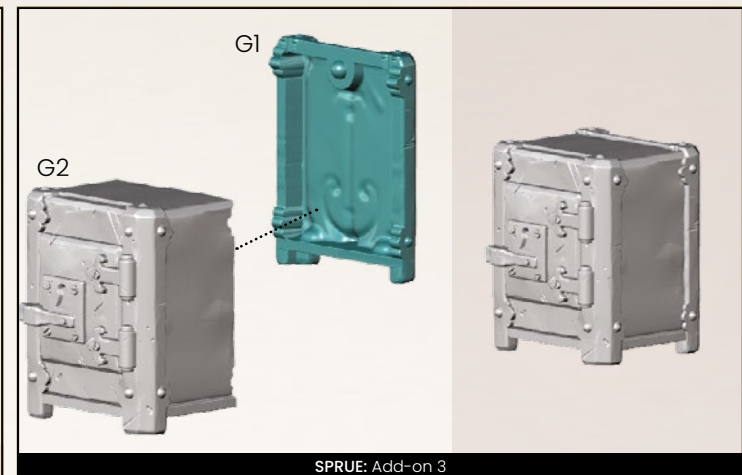

DUNGEONS & LASERS[®]

CITY BITS BUNDLE

MANUAL

SPRUE: Add-on 7

SPRUE: Add-on 3

SPRUE: Add-on 3

SPRUE: Add-on 3

SPRUE: Add-on 3

SPRUE: Add-on 3

SPRUE: Add-on 3

SPRUE: Add-on 3

SPRUE: Add-on 3

SPRUE: Add-on 3

SPRUE: Add-on 3

H1

SPRUE: Add-on 5