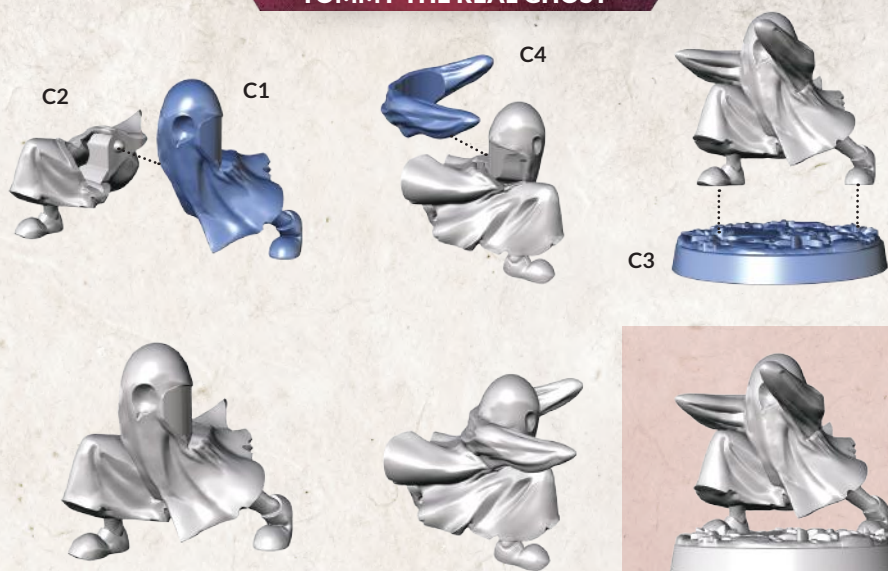

DUNGEONS & LASERS[®]

GHOST MINIATURE PACK

MANUAL

TOMMY THE REAL GHOST

SPRUE: Add-on 9

HEADLESS HORSEMAN

SPRUE: Add-on 9

WOMAN GHOST

SPRUE: Add-on 9

WRAITH

SPRUE: Add-on 9

MAGIC PORTAL IS OPEN

SPRUE: Add-on 9

TORMENTED SOUL

SPRUE: Add-on 9

BARGHEST