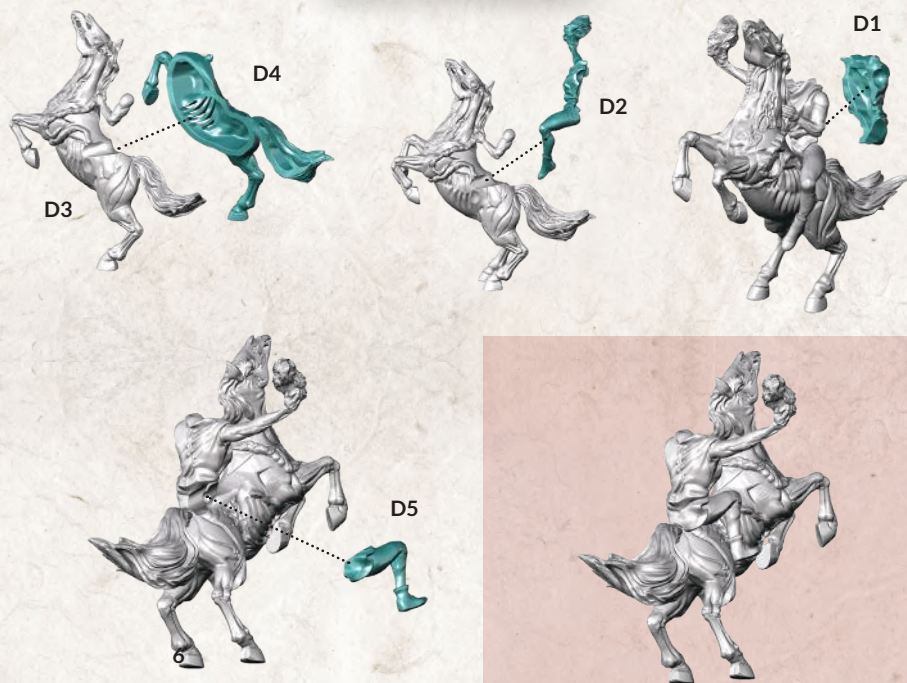

DUNGEONS & LASERS[®]

GHOST MINIATURE PACK

MANUAL

TOMMY THE REAL GHOST

SPRUE: Add-on 9

HEADLESS HORSEMAN

SPRUE: Add-on 9

WOMAN GHOST

SPRUE: Add-on 9

WRAITH

SPRUE: Add-on 9

MAGIC PORTAL IS OPEN

SPRUE: Add-on 9

TORMENTED SOUL

SPRUE: Add-on 9

BARGHEST