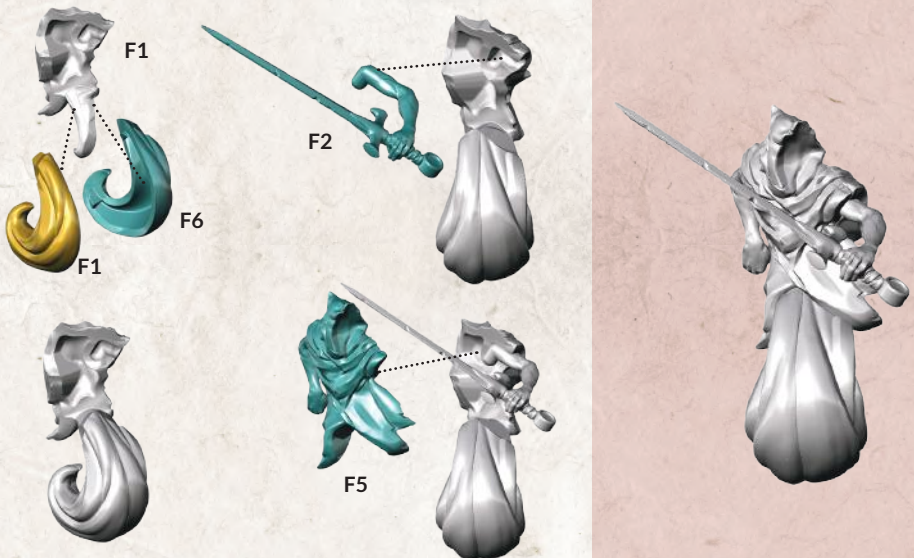

DUNGEONS & LASERS[®]

GHOST MINIATURE PACK

MANUAL

TOMMY THE REAL GHOST

SPRUE: Add-on 9

HEADLESS HORSEMAN

SPRUE: Add-on 9

WOMAN GHOST

SPRUE: Add-on 9

WRAITH

SPRUE: Add-on 9

MAGIC PORTAL IS OPEN

SPRUE: Add-on 9

TORMENTED SOUL

SPRUE: Add-on 9

BARGHEST