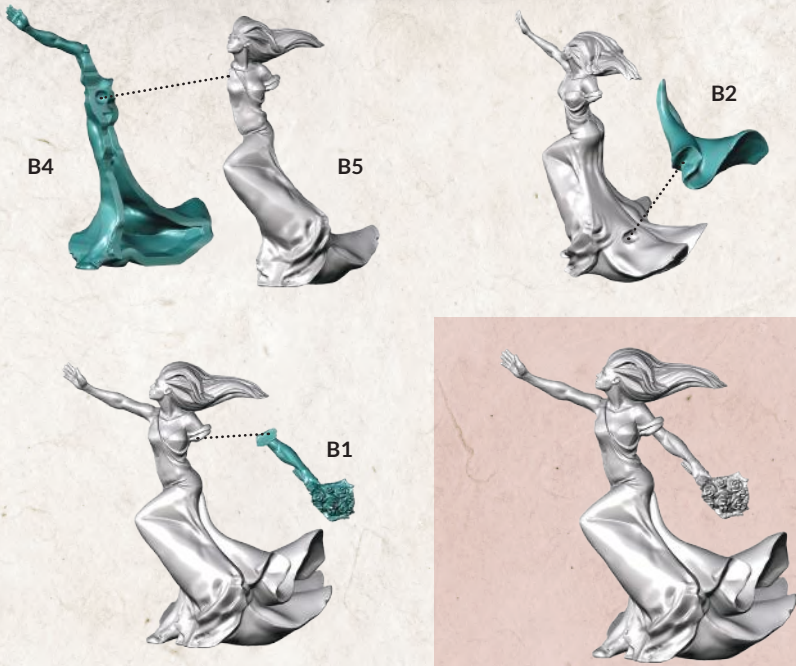

DUNGEONS & LASERS[®]

GHOST MINIATURE PACK

MANUAL

TOMMY THE REAL GHOST

SPRUE: Add-on 9

HEADLESS HORSEMAN

SPRUE: Add-on 9

WOMAN GHOST

SPRUE: Add-on 9

WRAITH

SPRUE: Add-on 9

MAGIC PORTAL IS OPEN

SPRUE: Add-on 9

TORMENTED SOUL

SPRUE: Add-on 9

BARGHEST