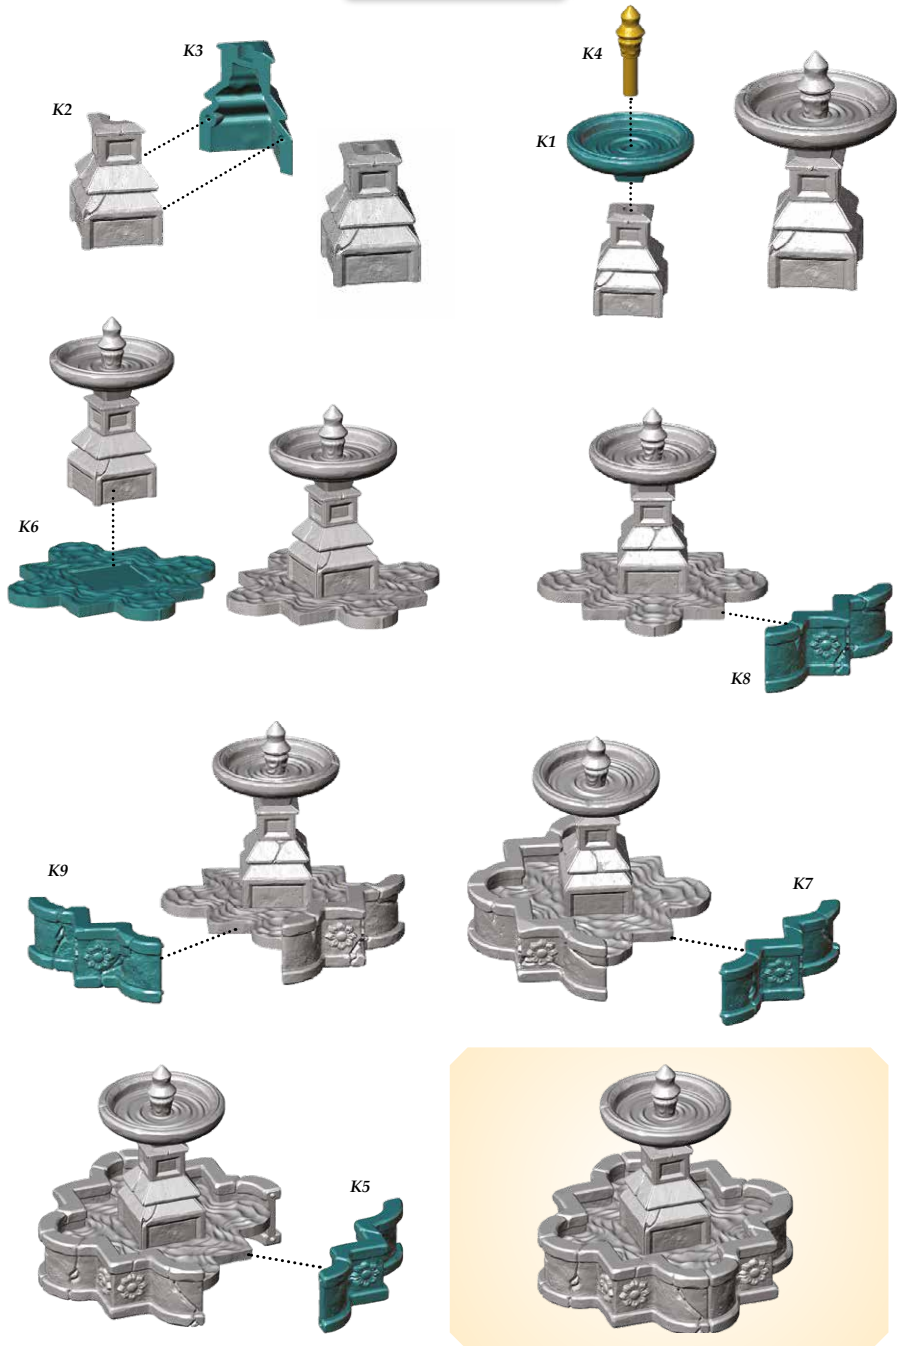

## Living iron

SPRUE: Add-on 5

## Egg

SPRUE: Add-on 5

The fountain

SPRUE: Add-on 5

A blade in darkness 3

SPRUE: Add-on 5A

Forged in fire 3

SPRUE: Add-on 5A