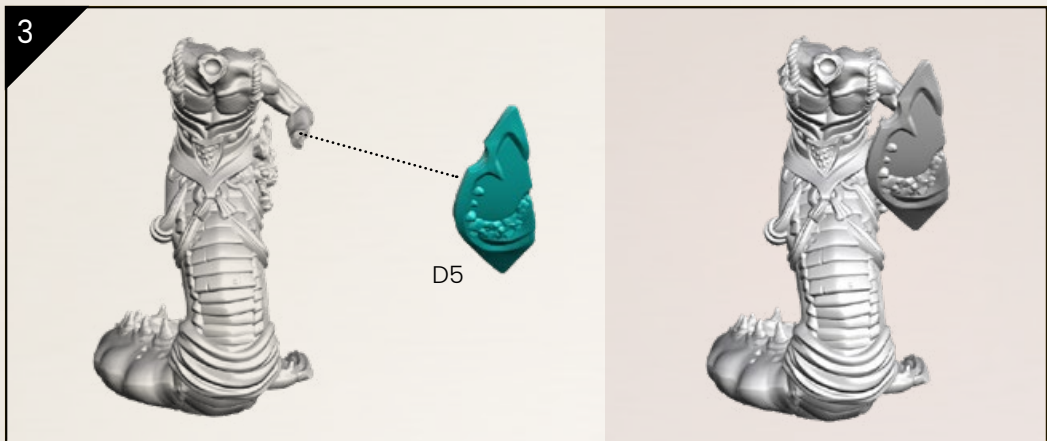

1

BASE 1
MIRROR

D9

2

D8

Slither (Merrow) Male: Optional props

SLITHER (MERROW) FEMALE

SPRUE: Add On 2 - 4