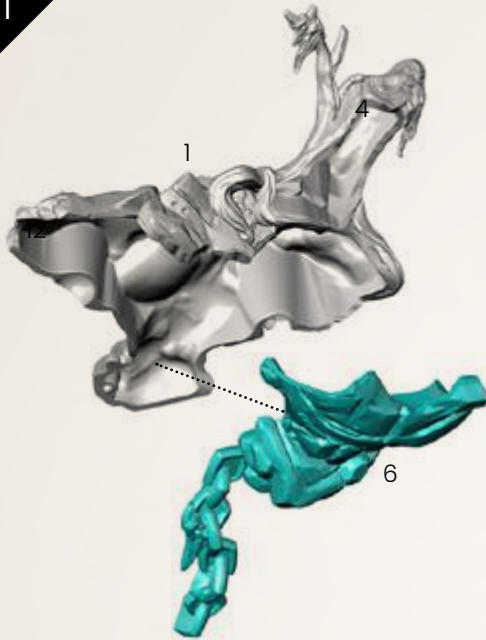

RUNIC GOLEM FOREST

SPRUE: 454

1