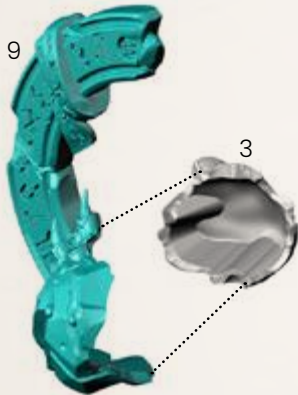

# RUNIC GOLEM FOREST

SPRUE: 454

1

2

3

4

5

6

# RUNIC GOLEM ANCIENT TEMPLE

SPRUE: 453

1

2

3

4

5

6