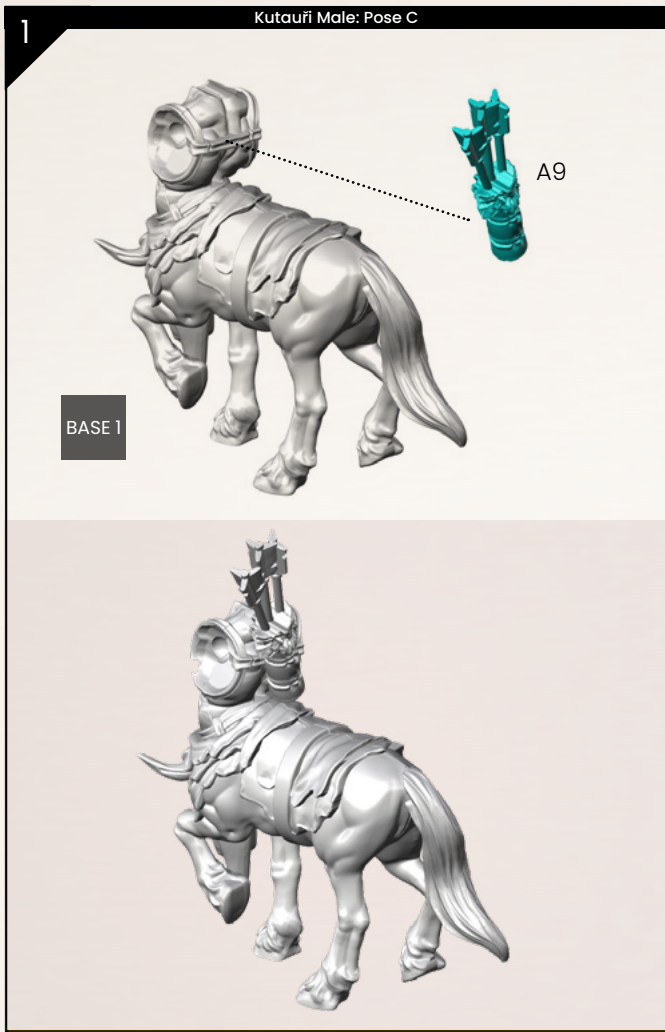

BEASTKIN REVOLUTION

MANUAL

KUTAŮŘI MALE

SPRUE: Add On 2 - 2

Kutaří Male: Base 1

1

A1

A2

2

3

4

Kutaufi Male: Pose B

1

2

1

B12