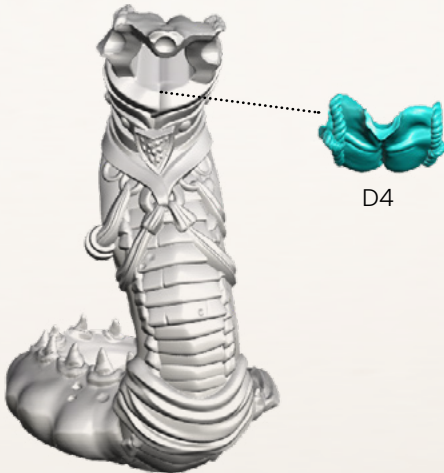

SLITHER (MERROW) MALE

SPRUE: Add On 2 - 4

Slither (Merrow) Male: Base 1

1

2

3

1

D1

D2

2

D3

3

D4

1

Slither (Merrow) Male: Pose A

BASE
1