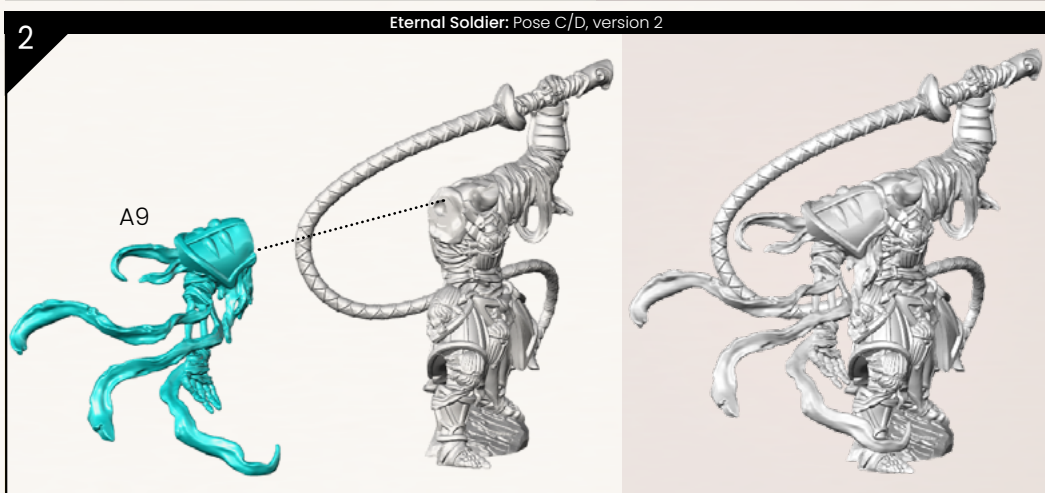

Eternal Soldier: Pose C/D

1

A10

BASE
2/1

Eternal Soldier: Optional Prop

1

2

3

1

2

3

4

EFREETS

SPRUE: Add On 4 - 3

Efreet: Base 1

Efreet: Base 2