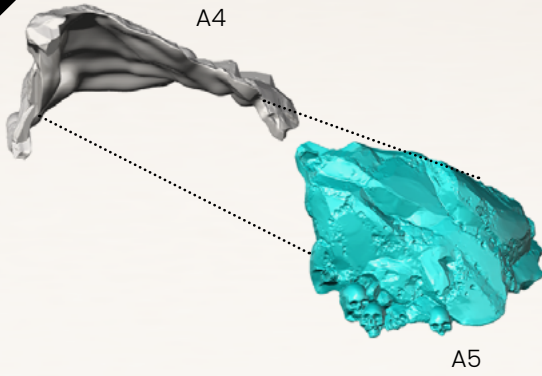

D6

THE KING OF GATES

SPRUE: Add On 4 - 2

1

2

3

LAMASSU

SPRUE: Add On 4 - 2

1

2

3

4

5

6

SANDWYRM

SPRUE: Add On 4 - 1 / Add On 4 - 2

4

SPRUE: Add On 4 - 1

5

SPRUE: Add On 4 - 2

ETERNAL SOLDIER

SPRUE: Add On 4 - 3

Eternal Soldier: Base 1

1