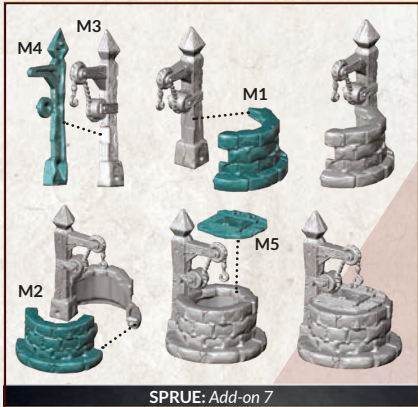

## CITY BITS BUNDLE

ARRANGE BOTH THE INTERIOR AND EXTERIOR!

MANUAL

SPRUE: Add-on 2

SPRUE: Add-on 2

SPRUE: Add-on 2

SPRUE: Add-on 7

SPRUE: Add-on 7

SPRUE: Add-on 7

SPRUE: Add-on 7

SPRUE: Add-on 7

SPRUE: Add-on 7

SPRUE: Add-on 7

SPRUE: Add-on 7

SPRUE: Add-on 7

SPRUE: Add-on 7

SPRUES: Add-on 6, 7

# DUNGEONS & LASERS

SPRUE: Add-on 5