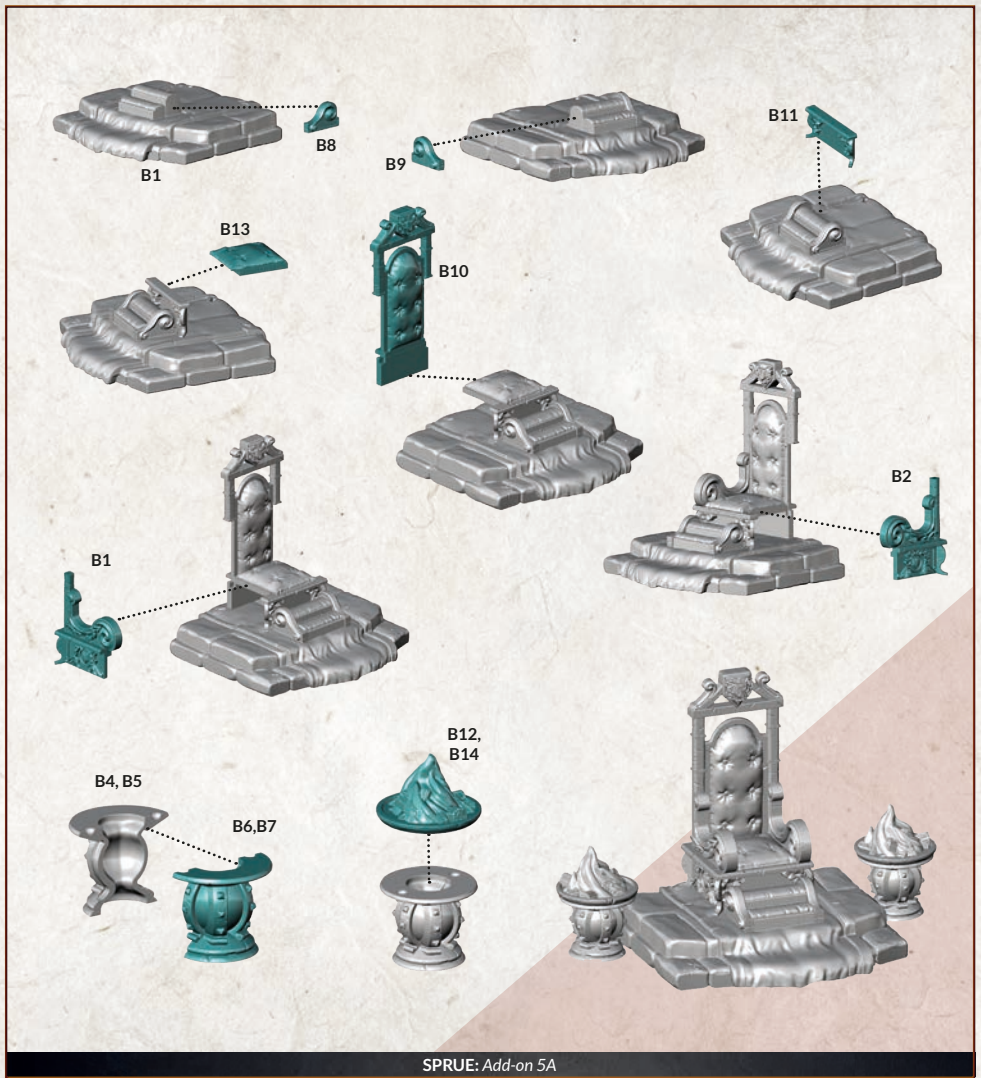

# DUNGEONS & LASERS

SPRUE: Add-on 5