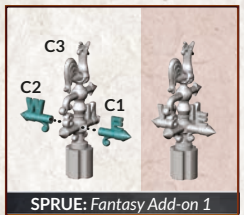

## CITY BITS BUNDLE

ARRANGE BOTH THE INTERIOR AND EXTERIOR!

MANUAL

SPRUE: Add-on 2

SPRUE: Add-on 2

SPRUE: Add-on 2

SPRUE: Add-on 7

SPRUE: Add-on 7

SPRUES: Add-on 6, 7

# DUNGEONS & LASERS

SPRUE: Add-on 5