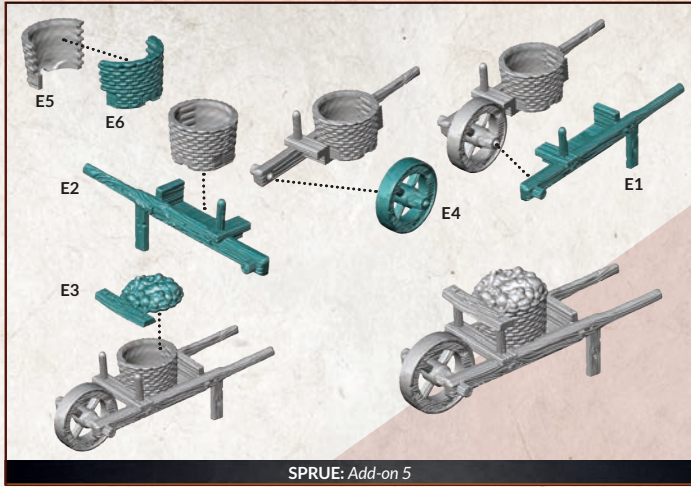

## CITY BITS BUNDLE

ARRANGE BOTH THE INTERIOR AND EXTERIOR!

MANUAL

SPRUE: Add-on 2

SPRUE: Add-on 2

SPRUE: Add-on 2

SPRUE: Add-on 7

SPRUE: Add-on 7

SPRUE: Add-on 7

SPRUE: Add-on 7

SPRUE: Add-on 7

SPRUE: Add-on 7

SPRUE: Add-on 7

SPRUE: Add-on 7

SPRUE: Add-on 7

SPRUE: Add-on 7

SPRUES: Add-on 6, 7

# DUNGEONS & LASERS

SPRUE: Add-on 5