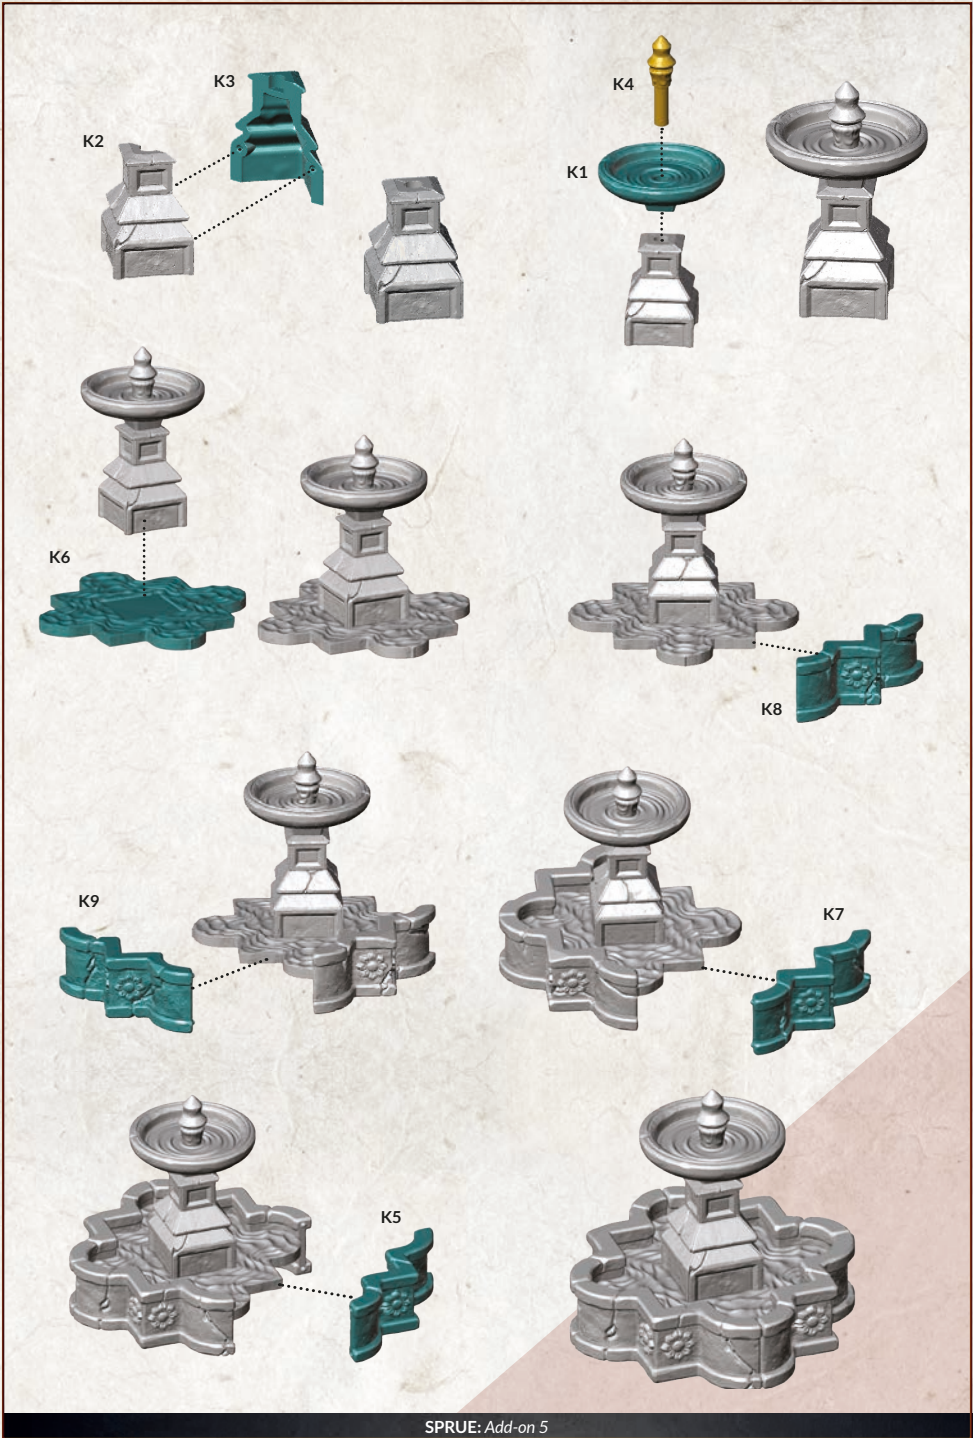

## CITY BITS BUNDLE

ARRANGE BOTH THE INTERIOR AND EXTERIOR!

MANUAL

SPRUE: Add-on 2

SPRUE: Add-on 2

SPRUE: Add-on 2

SPRUE: Add-on 7

SPRUE: Add-on 7

SPRUE: Add-on 7

SPRUE: Add-on 7

SPRUE: Add-on 7

SPRUE: Add-on 7

SPRUE: Add-on 7

SPRUE: Add-on 7

SPRUE: Add-on 7

SPRUE: Add-on 7

SPRUES: Add-on 6, 7

# DUNGEONS & LASERS

SPRUE: Add-on 5