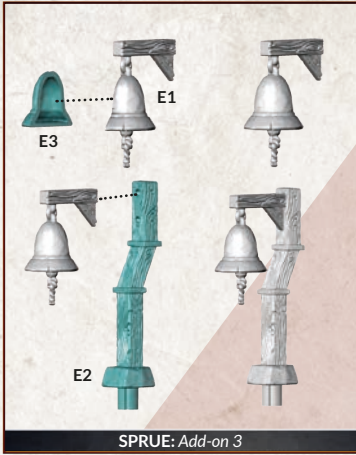

## CITY BITS BUNDLE

ARRANGE BOTH THE INTERIOR AND EXTERIOR!

MANUAL

SPRUE: Add-on 2

SPRUE: Add-on 2

SPRUE: Add-on 2

SPRUE: Add-on 7

SPRUE: Add-on 7

SPRUE: Add-on 7

SPRUE: Add-on 7

SPRUE: Add-on 7

SPRUE: Add-on 7

SPRUE: Add-on 7

SPRUE: Add-on 7

SPRUE: Add-on 7

SPRUE: Add-on 7

SPRUES: Add-on 6, 7

# DUNGEONS & LASERS

SPRUE: Add-on 5