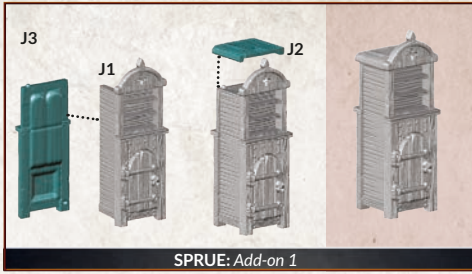

## CITY BITS BUNDLE

ARRANGE BOTH THE INTERIOR AND EXTERIOR!

MANUAL

SPRUE: Add-on 2

SPRUE: Add-on 2

SPRUE: Add-on 2

SPRUE: Add-on 7

SPRUE: Add-on 7