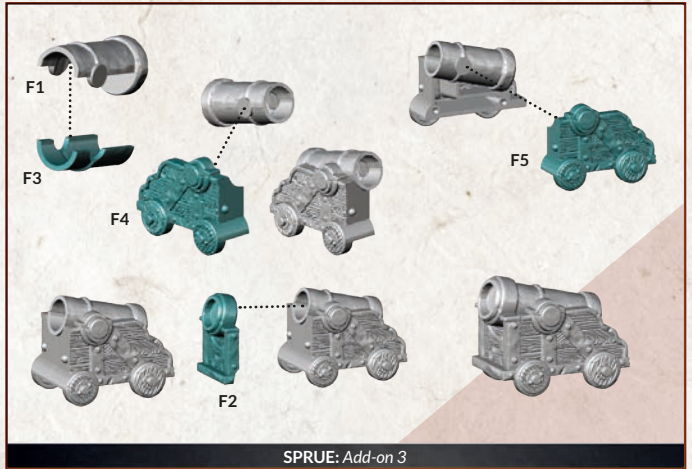

## CITY BITS BUNDLE

ARRANGE BOTH THE INTERIOR AND EXTERIOR!

MANUAL

SPRUE: Add-on 2

SPRUE: Add-on 2

SPRUE: Add-on 2

SPRUE: Add-on 7

SPRUE: Add-on 7

SPRUE: Add-on 7

SPRUE: Add-on 7

SPRUE: Add-on 7

SPRUE: Add-on 7

SPRUE: Add-on 7

SPRUE: Add-on 7

SPRUE: Add-on 7

SPRUE: Add-on 7

SPRUES: Add-on 6, 7

# DUNGEONS & LASERS

SPRUE: Add-on 5