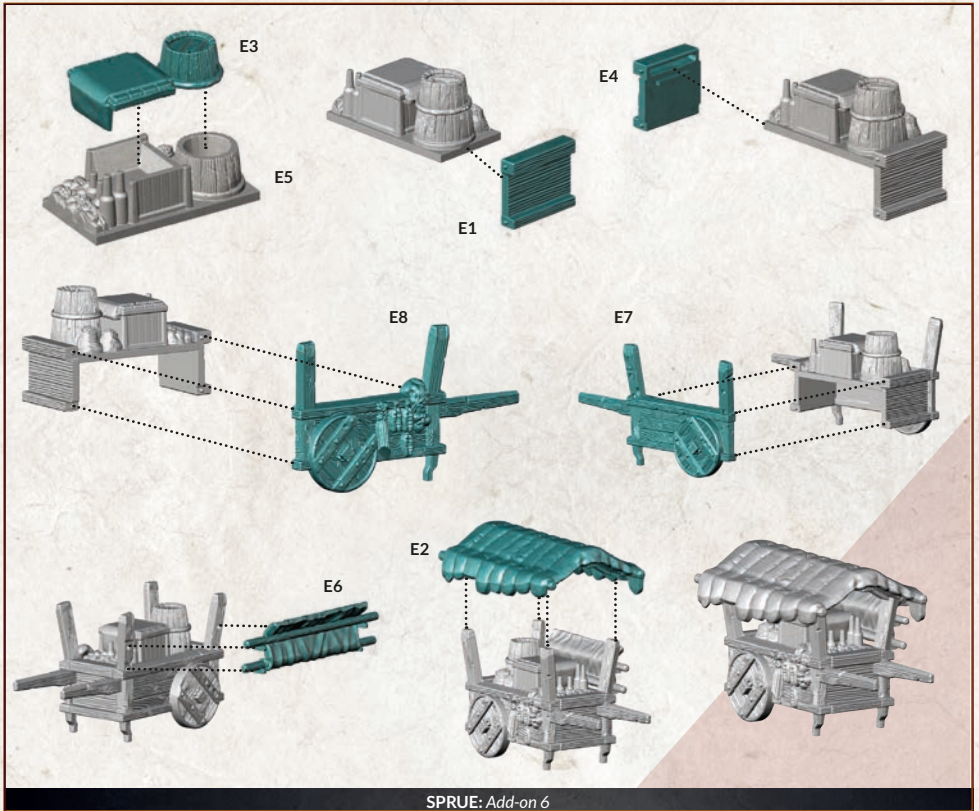

# DUNGEONS & LASERS

SPRUE: Add-on 5