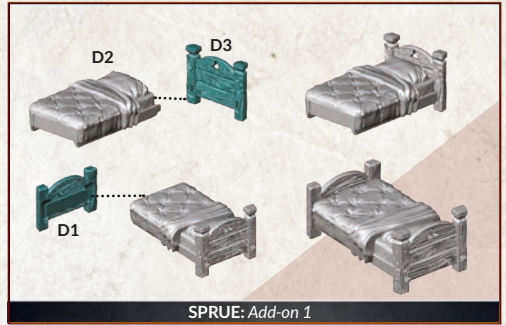

## CITY BITS BUNDLE

ARRANGE BOTH THE INTERIOR AND EXTERIOR!

MANUAL

SPRUE: Add-on 2

SPRUE: Add-on 2

SPRUE: Add-on 2

SPRUE: Add-on 7

SPRUE: Add-on 7

# DUNGEONS & LASERS

SPRUE: Add-on 5