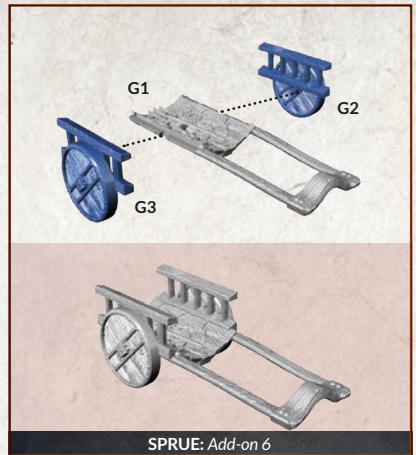

# DUNGEONS & LASERS

SPRUE: Add-on 5