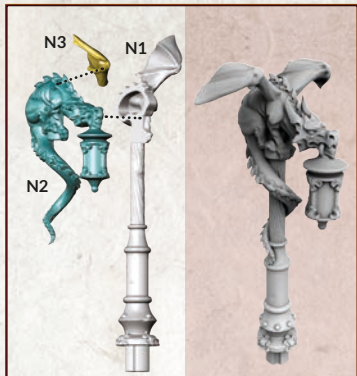

## CITY BITS BUNDLE

ARRANGE BOTH THE INTERIOR AND EXTERIOR!

MANUAL

SPRUE: Add-on 2

SPRUE: Add-on 2

SPRUE: Add-on 2

SPRUE: Add-on 7

SPRUE: Add-on 7

SPRUE: Add-on 7

SPRUE: Add-on 7

SPRUE: Add-on 7

SPRUE: Add-on 7

SPRUE: Add-on 7

SPRUE: Add-on 7

SPRUE: Add-on 7

SPRUE: Add-on 7

SPRUES: Add-on 6, 7