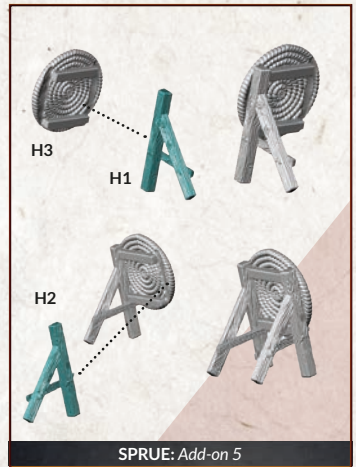

## CITY BITS BUNDLE

ARRANGE BOTH THE INTERIOR AND EXTERIOR!

MANUAL

SPRUE: Add-on 2

SPRUE: Add-on 2

SPRUE: Add-on 2

SPRUE: Add-on 7

SPRUE: Add-on 7

SPRUE: Add-on 7

SPRUE: Add-on 7

SPRUE: Add-on 7

SPRUE: Add-on 7

SPRUE: Add-on 7

SPRUE: Add-on 7

SPRUE: Add-on 7

SPRUE: Add-on 7

SPRUES: Add-on 6, 7

# DUNGEONS & LASERS

SPRUE: Add-on 5