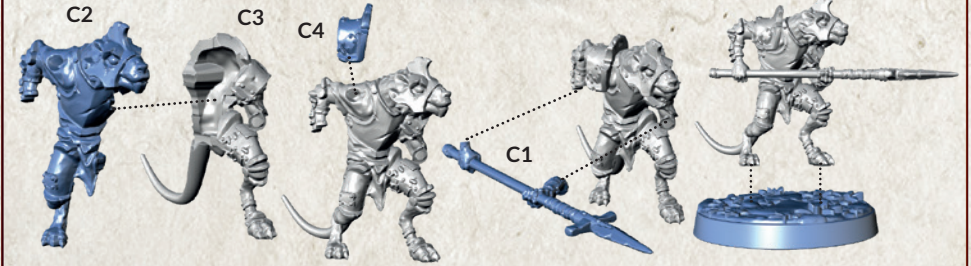

SPRUE: TOWNFOLKS

SPRUE: TOWNFOLKS

SPRUE: TOWNFOLKS

SPRUE: TOWNFOLKS

SPRUE: TOWNFOLKS

SPRUE: TOWNFOLKS

SPRUE: TOWNFOLKS

KNIGHT LADY

SPRUE: TOWNFOLKS

PEDDLER

SPRUE: TOWNFOLKS II

BEGGAR

SPRUE: TOWNFOLKS II

RAT FOLK

SPRUE: TOWNFOLKS II

GRAVE DIGGER

SPRUE: TOWNFOLKS

CONSTRUCT

SPRUE: TOWNFOLKS II

TOMMY THE GHOST

SPRUE: TOWNFOLKS II

SNAKE CHARMER

SPRUE: TOWNFOLKS II

ARMAND

SPRUE: TOWNFOLKS II

DWARF WOMAN

SPRUE: TOWNFOLKS II

POLE GUARD B

SPRUE: TOWNFOLKS II

MOUNTED GUARD A

SPRUE: TOWNFOLKS III

FEMALE MOUNTED GUARD B