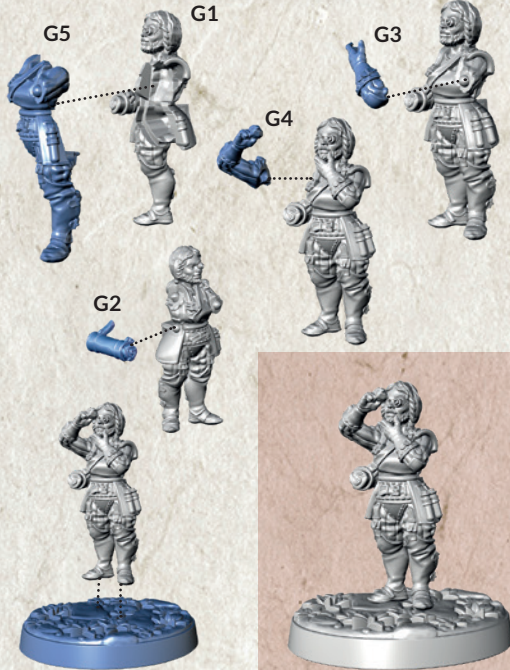

SPRUE: TOWNFOLKS

SPRUE: TOWNFOLKS

SPRUE: TOWNFOLKS

SPRUE: TOWNFOLKS

SPRUE: TOWNFOLKS

SPRUE: TOWNFOLKS

SPRUE: TOWNFOLKS

KNIGHT LADY

SPRUE: TOWNFOLKS

PEDDLER

SPRUE: TOWNFOLKS II

BEGGAR

SPRUE: TOWNFOLKS II

RAT FOLK

SPRUE: TOWNFOLKS II

GRAVE DIGGER

SPRUE: TOWNFOLKS

CONSTRUCT

SPRUE: TOWNFOLKS II

TOMMY THE GHOST

SPRUE: TOWNFOLKS II

SNAKE CHARMER

SPRUE: TOWNFOLKS II

ARMAND

SPRUE: TOWNFOLKS II

DWARF WOMAN

SPRUE: TOWNFOLKS II

POLE GUARD B

SPRUE: TOWNFOLKS II

MOUNTED GUARD A

SPRUE: TOWNFOLKS III

FEMALE MOUNTED GUARD B