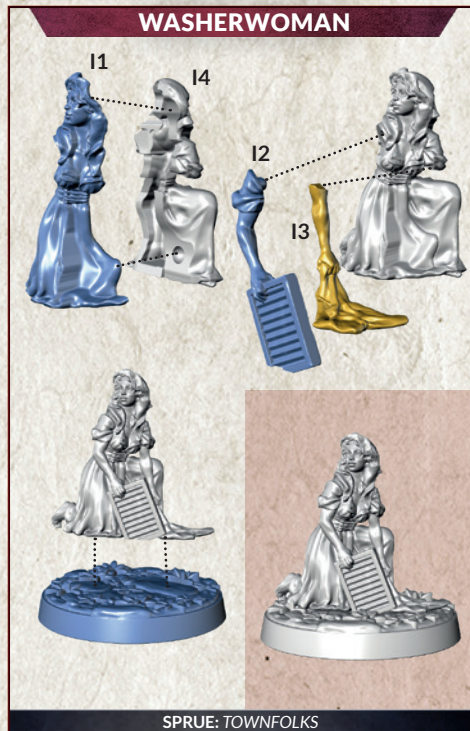

SPRUE: TOWNFOLKS

SPRUE: TOWNFOLKS

SPRUE: TOWNFOLKS

SPRUE: TOWNFOLKS

SPRUE: TOWNFOLKS

SPRUE: TOWNFOLKS

SPRUE: TOWNFOLKS

KNIGHT LADY

SPRUE: TOWNFOLKS

PEDDLER

SPRUE: TOWNFOLKS II

BEGGAR

SPRUE: TOWNFOLKS II

RAT FOLK

SPRUE: TOWNFOLKS II

GRAVE DIGGER

SPRUE: TOWNFOLKS

CONSTRUCT

SPRUE: TOWNFOLKS II

TOMMY THE GHOST

SPRUE: TOWNFOLKS II

SNAKE CHARMER

SPRUE: TOWNFOLKS II

ARMAND

SPRUE: TOWNFOLKS II

DWARF WOMAN

SPRUE: TOWNFOLKS II

POLE GUARD B

SPRUE: TOWNFOLKS II

MOUNTED GUARD A

SPRUE: TOWNFOLKS III

FEMALE MOUNTED GUARD B