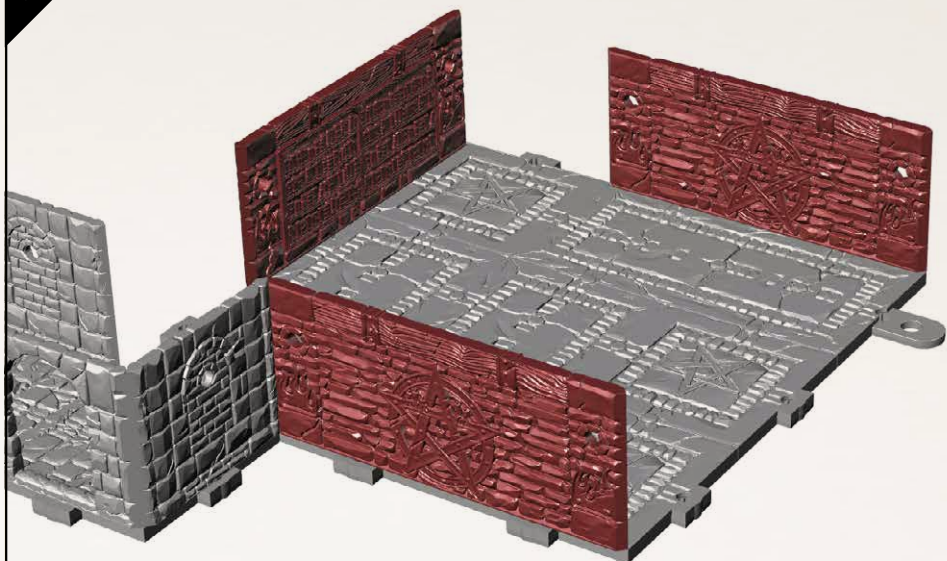

# SEWERS

SPRUE: 190, 192, 154

1

# WARLOCK ALTAR

SPRUE: 007-3 / Corridors 001-5, 002-6

1

2

4

# TORTURE CHAMBER

SPRUE: 009-3 / Corridors 001-5, 002-6

1

4