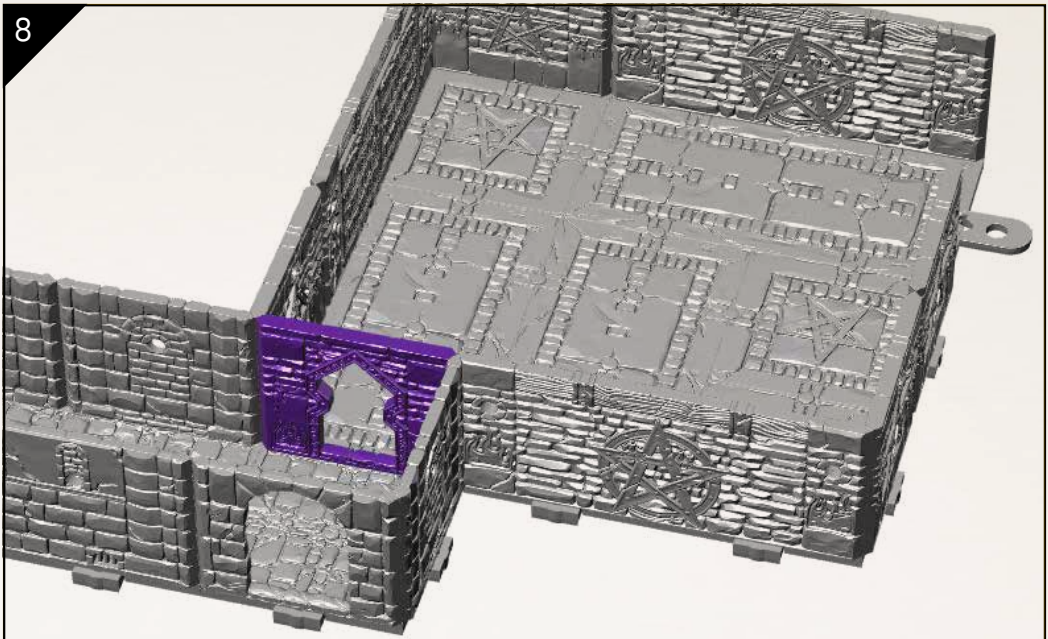

# SEWERS

SPRUE: 190, 192, 154

1

# WARLOCK ALTAR

SPRUE: 007-3 / Corridors 001-5, 002-6

1

2

4

# TORTURE CHAMBER

SPRUE: 009-3 / Corridors 001-5, 002-6

1

4