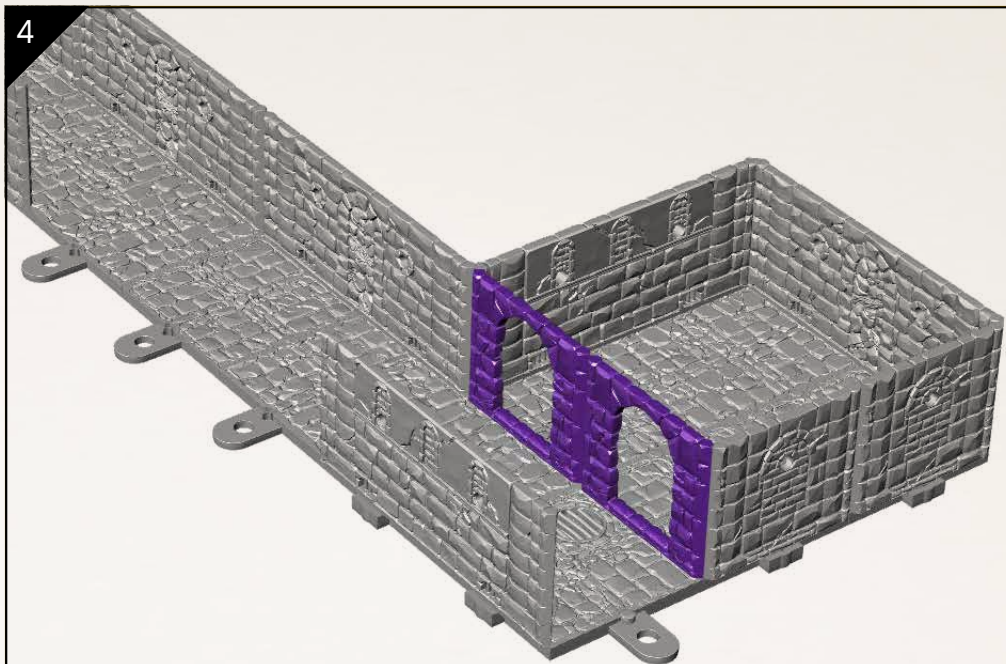

# TORTURE CHAMBER

SPRUE: 009-3 / Corridors 001-5, 002-6

1

4

# MAIN HALL

SPRUE: 001-5, 002-6

1

2

3

4

6