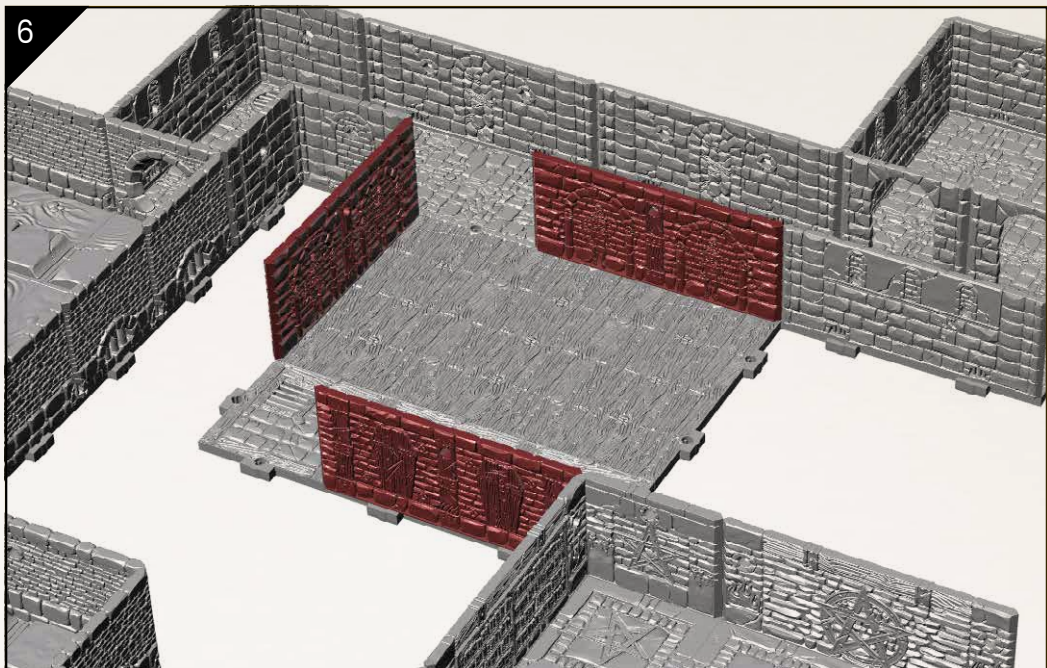

# TORTURE CHAMBER

SPRUE: 009-3 / Corridors 001-5, 002-6

1

4

# MAIN HALL

SPRUE: 001-5, 002-6

1

2

3

4

6