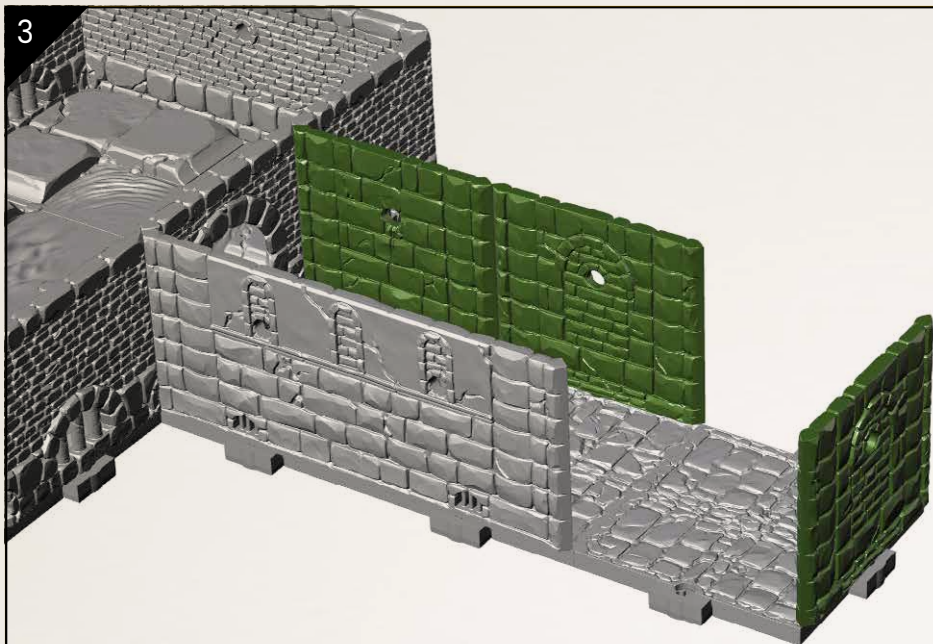

# SEWERS

SPRUE: 190, 192, 154

1

# WARLOCK ALTAR

SPRUE: 007-3 / Corridors 001-5, 002-6

1

2

4

# TORTURE CHAMBER

SPRUE: 009-3 / Corridors 001-5, 002-6

1

4