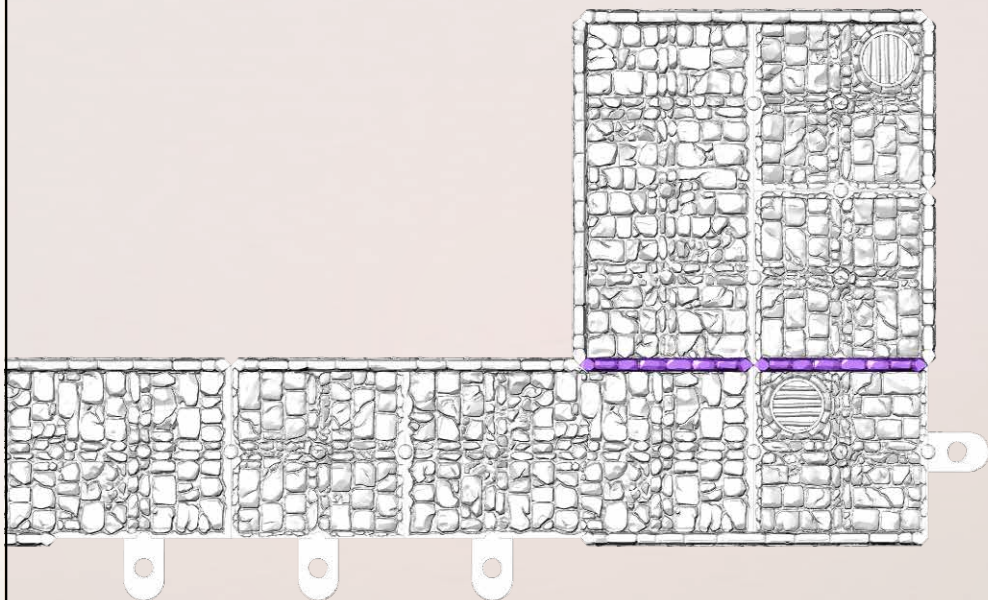

# SEWERS

SPRUE: 190, 192, 154

1

# TORTURE CHAMBER

SPRUE: 009-3 / Corridors 001-5, 002-6

1

4

# MAIN HALL

SPRUE: 001-5, 002-6

1

2

3

4

6