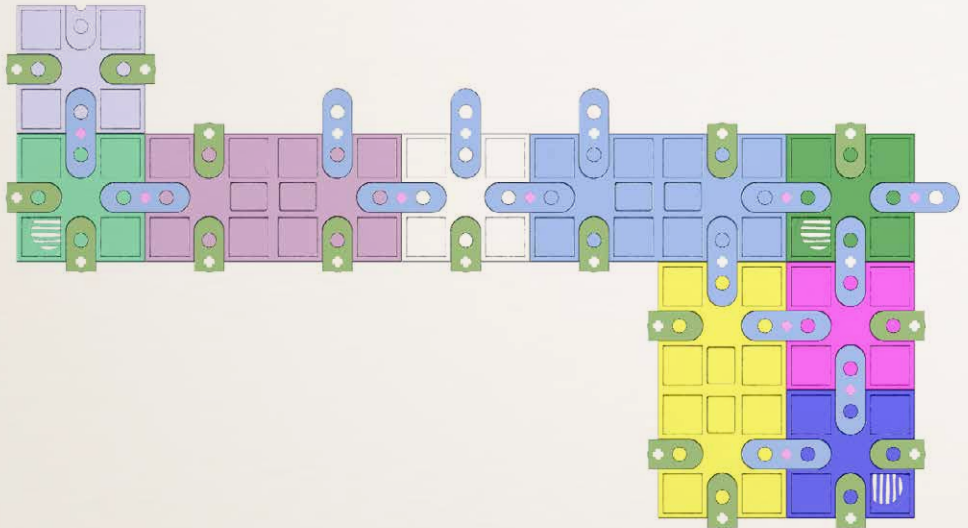

# SEWERS

SPRUE: 190, 192, 154

1

# WARLOCK ALTAR

SPRUE: 007-3 / Corridors 001-5, 002-6

1

2

4

# TORTURE CHAMBER

SPRUE: 009-3 / Corridors 001-5, 002-6

1

4

# MAIN HALL

SPRUE: 001-5, 002-6

1

2

3

4

6