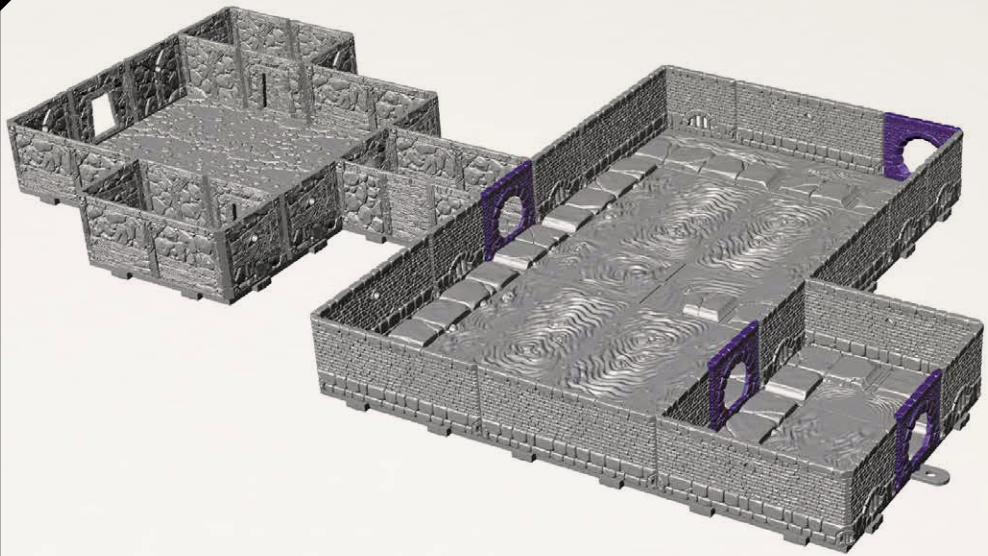

# SEWERS

SPRUE: 190, 192, 154

1

# WARLOCK ALTAR

SPRUE: 007-3 / Corridors 001-5, 002-6

1

2

4