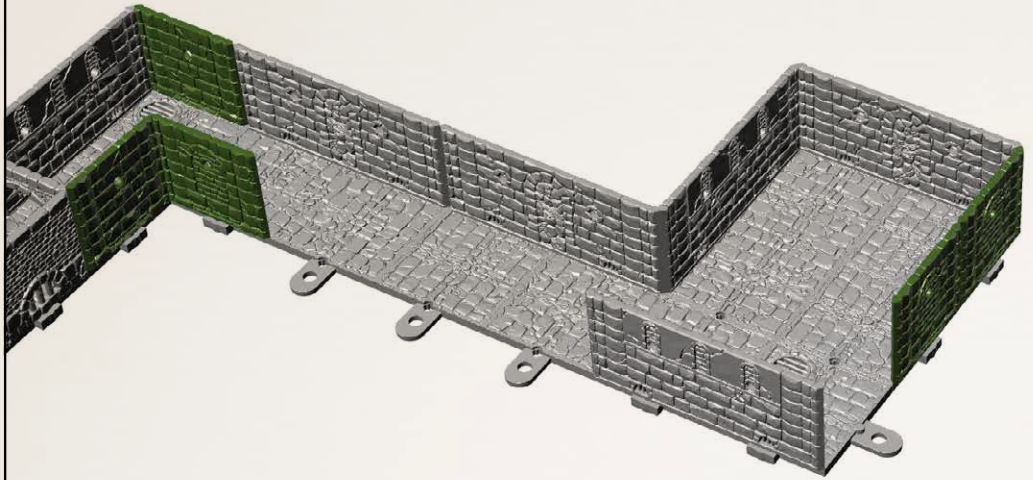

# SEWERS

SPRUE: 190, 192, 154

1

# WARLOCK ALTAR

SPRUE: 007-3 / Corridors 001-5, 002-6

1

2

4

# TORTURE CHAMBER

SPRUE: 009-3 / Corridors 001-5, 002-6

1

4