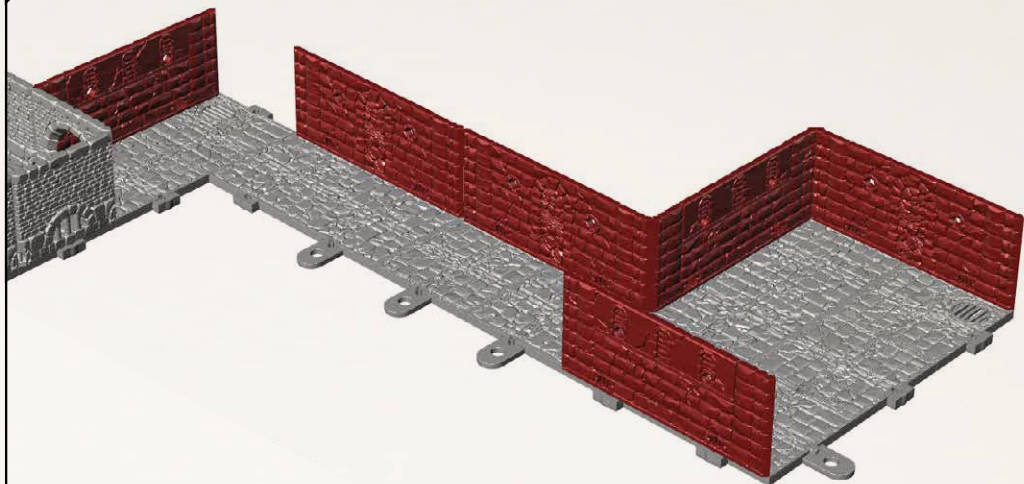

# SEWERS

SPRUE: 190, 192, 154

1

# WARLOCK ALTAR

SPRUE: 007-3 / Corridors 001-5, 002-6

1

2

4

# TORTURE CHAMBER

SPRUE: 009-3 / Corridors 001-5, 002-6

1

4