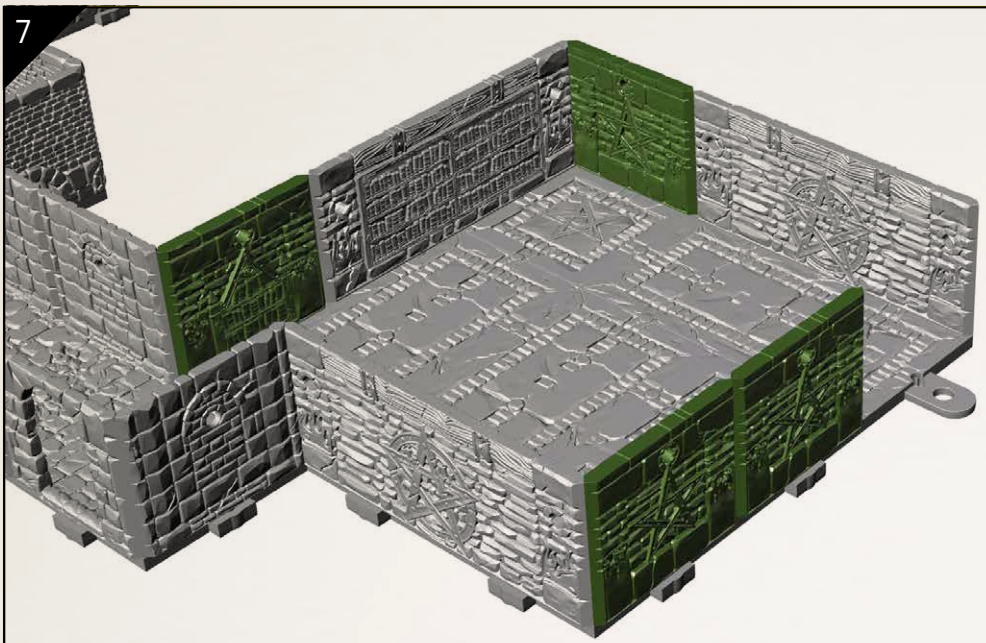

# WARLOCK ALTAR

SPRUE: 007-3 / Corridors 001-5, 002-6

1

2

4

# TORTURE CHAMBER

SPRUE: 009-3 / Corridors 001-5, 002-6

1

4