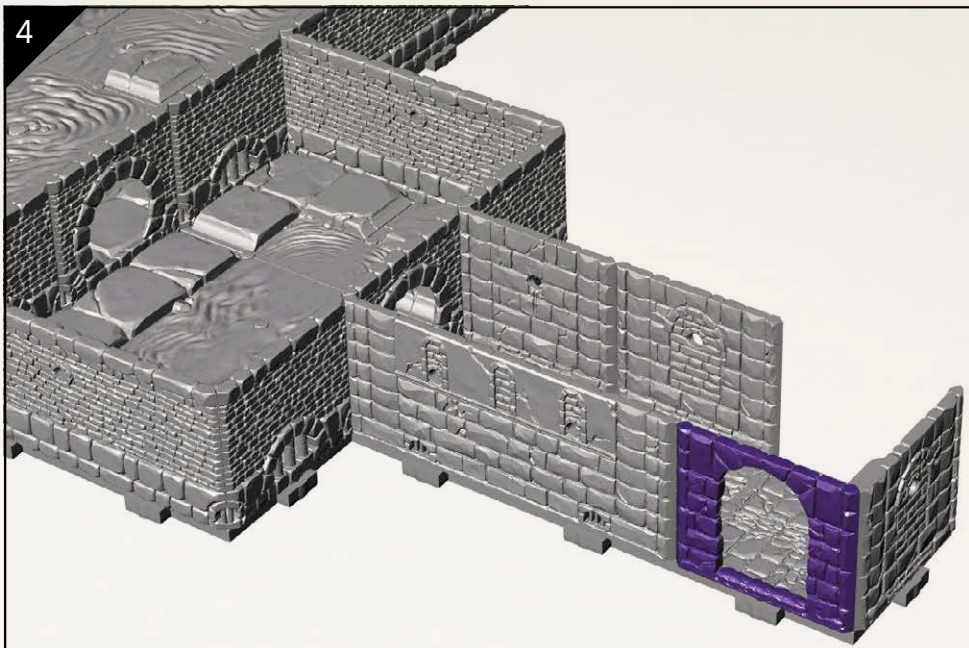

# SEWERS

SPRUE: 190, 192, 154

1

# WARLOCK ALTAR

SPRUE: 007-3 / Corridors 001-5, 002-6

1

2

4

# TORTURE CHAMBER

SPRUE: 009-3 / Corridors 001-5, 002-6

1

4