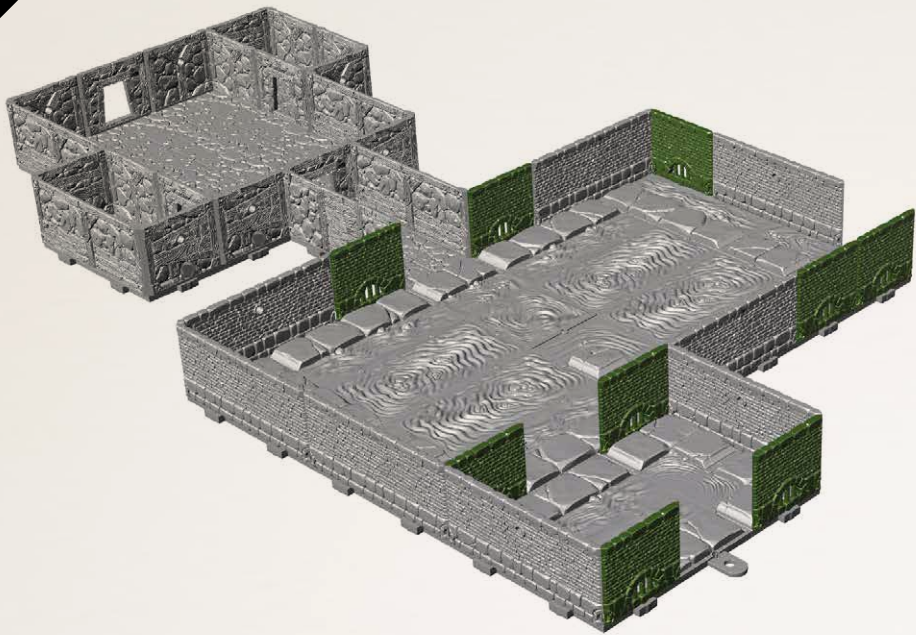

# SEWERS

SPRUE: 190, 192, 154

1

# WARLOCK ALTAR

SPRUE: 007-3 / Corridors 001-5, 002-6

1

2

4