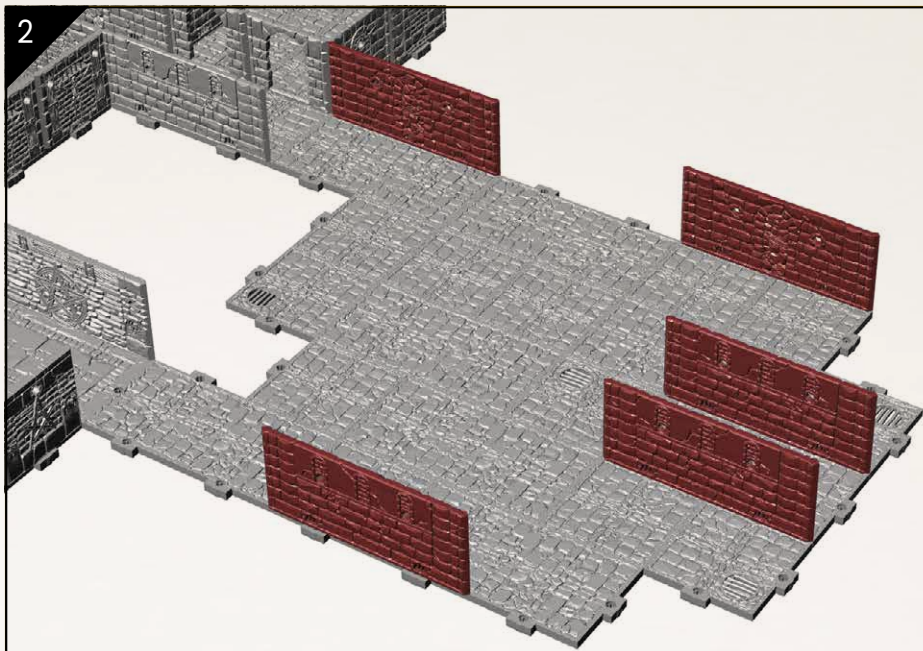

# TORTURE CHAMBER

SPRUE: 009-3 / Corridors 001-5, 002-6

1

4

# MAIN HALL

SPRUE: 001-5, 002-6

1

2

3

4

6